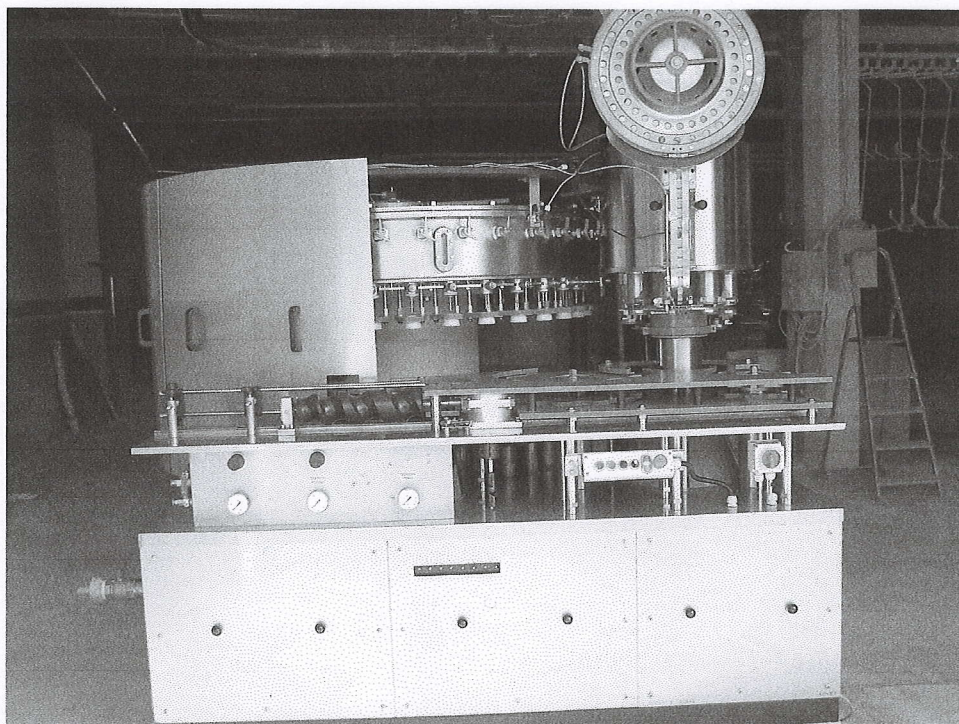

## MONOBLOK 36/8

### **Monoblok napelniajaco – zamykajacy 36/8**

- ilosc glowic nalewajacych - szt. 36
- ilosc glowic kapslujacych - szt. 8
- butelka szklana 0,5l
- zamknięcia koronkowe – kapsel
- wydajność do 4000 but/h