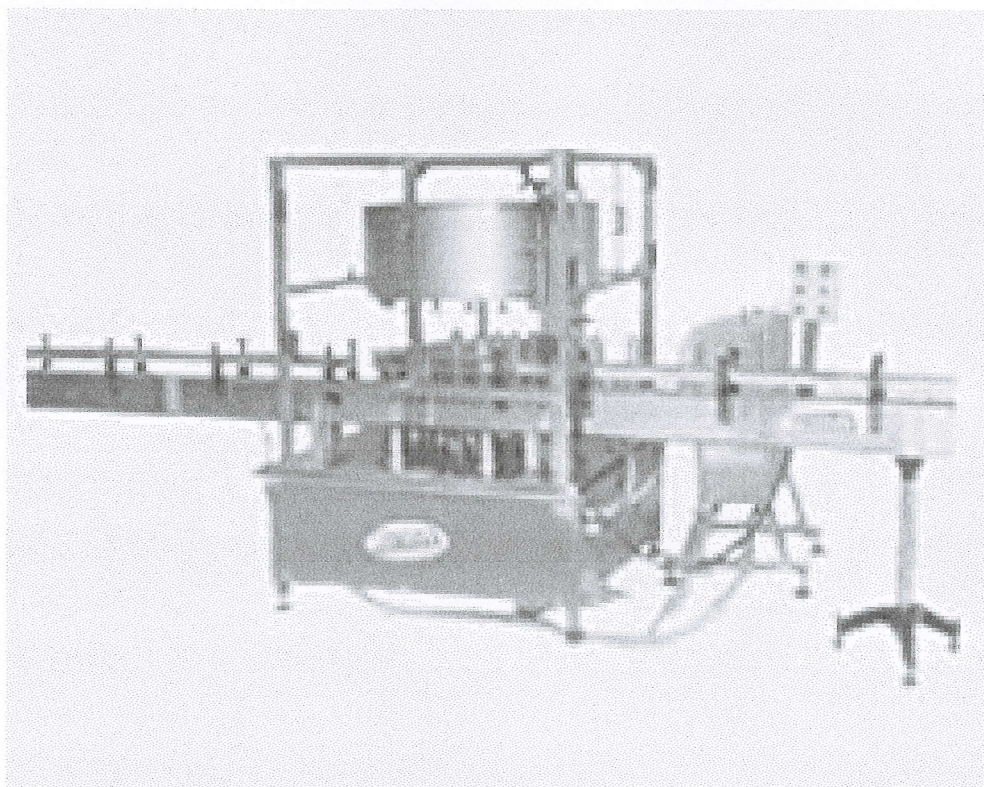

NAPEŁNIARKA DO ROZLEWU OLEJU

Dane techniczne:

Ilość nalewaków	12 szt
Wydajność dla butelek 1,0l PET	do 1000 but/h
Wydajność dla butelek 0,5l PET	do 2000 but/h
Wymiary gabarytowe :	
długość x szerokość x wysokość	2500 x 1250 x 1800 mm